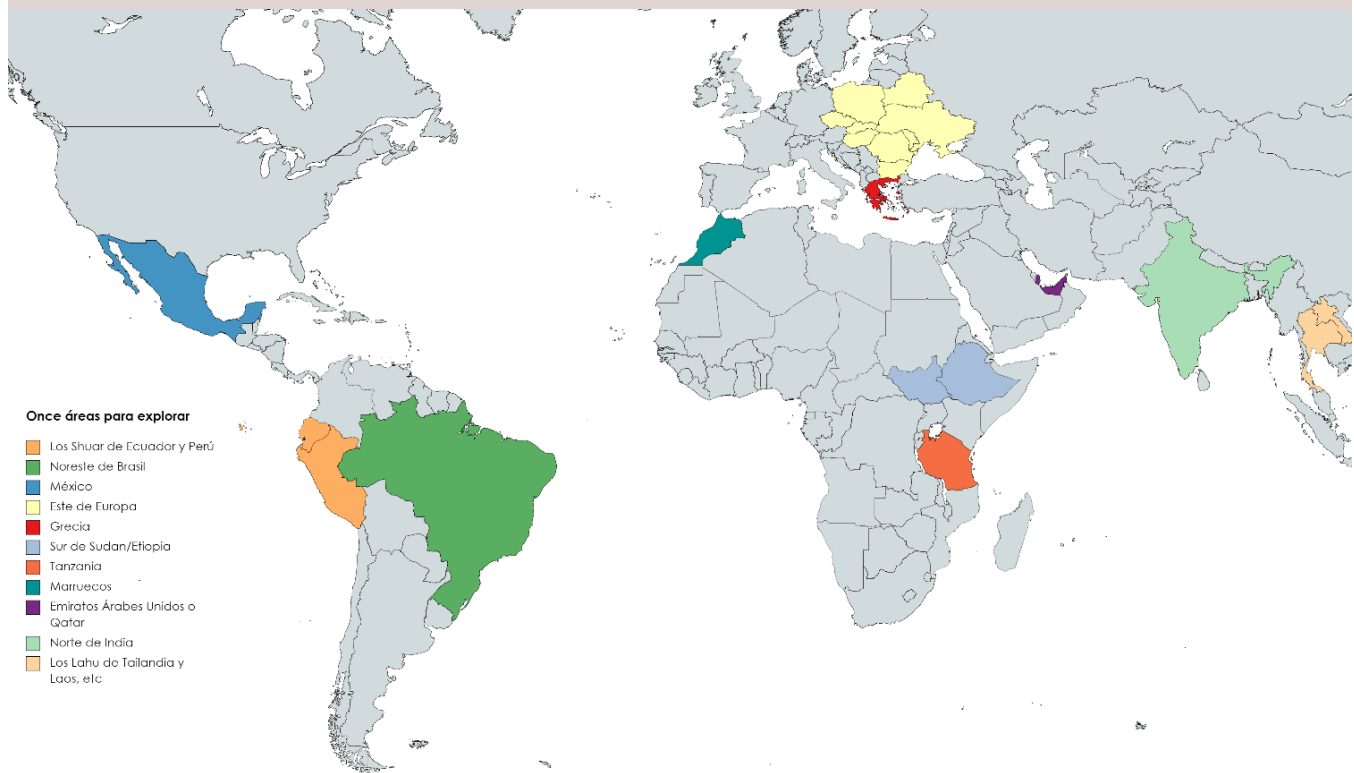

# Actualización de EFM Verano 2021

¿Cómo poder participar en lo que Dios está haciendo a través de la Misión de los Amigos Evangélicos?

“

*Después de estas cosas, el Señor designó también a otros setenta, a quienes envió de dos en dos delante de él a toda ciudad y lugar donde él había de ir.*

Lucas 10:1

”

¿A dónde nos está enviando el Señor a explorar para iniciar de nuevos campos?

## Once áreas para explorar a través de los viajes Lucas 10

(Lea más detalles en la sección "Ir" que comienza en la página 6.)

El jueves 27 de mayo, unos sesenta Amigos se reunieron en el campamento Quaker Ridge, Colorado, para el EFM Think Tank Lucas 10 nacional. Entre estos Amigos se encontraban futuros misioneros, líderes de iglesias y personas con experiencia en misiones. Representaron seis Regiones y Juntas Anuales de América del Norte. Su tarea principal fue discernir dónde el Señor de la cosecha quiere que exploremos para iniciar al menos cinco nuevos campos para finales del 2025. Ese día se seleccionaron once áreas y se asignaron a las Regiones y Juntas Anuales que organizarán Viajes Lucas 10 de EFM para explorar durante los próximos años. Los colores y la inscripción en el mapa de arriba muestran dónde están esas áreas.

## ¿Quién es Misión Evangélica Amigos (EFM) y qué hacemos?

EFM es el brazo de misiones globales de los Amigos Evangélicos en Norteamérica. Existe desde 1963. Las Juntas Anuales y Regiones que actualmente forman parte de este esfuerzo conjunto son: